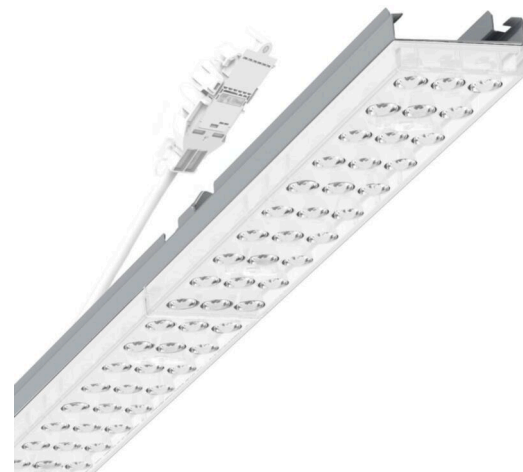

прибородержатель переменный - Individual.Lens.Optic - прямой несимметричный свет - без видимых стыков

Ламподержатель из оцинкованного стального профиля, поверхность покрыта лаком на полиэфирной смоле. Крепление без инструментов с нажимными затворами, встроенными в конструкцию, обеспечивают защиту от кражи и взлома. В трековой шине может устанавливаться с левой или правой стороны и позиционироваться по-разному. Цвет корпуса серебристый/ белый алюминий RAL 9006; Прямое несимметричное излучение, распределение света посредством линзы «Individual.Lens.Optic» из пластика ПММА. Оптика отдельных линз делает сборку и установку предельно удобными, плоскость легко чистится. Тройные ряды из отдельных линз и лампо-/прибородержатели, идеально согласованные между собой, обеспечивают цельный вид без стыков и неравномерностей. Подключение к электросети через присоединительный провод длиной 1 м для свободного позиционирования ламподержателя в световой полосе и 5-полюсную втычную деталь для быстрой сборки со свободным выбором фаз. Сменные блоки, позволяющие легко модернизировать освещение, существенно продлевают срок службы всей осветительной установки.

Оптика

Оснастка	LED, цветопередача/оттенок света CRI ≥ 80 / 3000K
Допуск для координаты цветности (MacAdam)	3SDCM
Фотобиологическая безопасность (светильник)	RG1
Номинальный световой поток	5610lm
Срок службы LED	50000h L80/B10 (Tq 40°C)
светоотдача светильников	150lm/W
Угол излучения	20°
UGR поп./вдоль	16.9 / 20.1

DEEP-LINK

<https://www.regiolux.de/ru/article/19455006095>

Ссылка	LED 6000lm 830
ηLB	100 %
Φ ↓/↑	98 % / 2 %
UGR поп./вдоль	16.9 / 20.1

Механика

цвет корпуса	серебристый/ белый алюминий RAL 9006
размеры (LxWxH/DxH)	1531mm x 55mm x 37mm
вес (нетто)	2kg
Вид монтажа	сборка трековых систем, световая структура

размеры

L	1531 mm	Длина
В	55 mm	Ширина
Н	37 mm	Высота