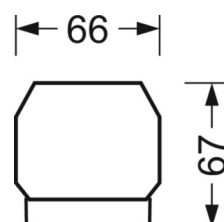

DEEP-LINK

<https://www.regiolux.de/ru/article/19455006095>

Ссылка	LED 6000lm 830
ηLB	100 %
Φ ↓/↑	98 % / 2 %
UGR поп./вдоль	16.9 / 20.1

Механика

цвет корпуса	серебристый/ белый алюминий RAL 9006
размеры (LxWxH/DxH)	1531mm x 55mm x 37mm
вес (нетто)	2kg
Вид монтажа	сборка трековых систем, световая структура

размеры

L	1531 mm	Длина
В	55 mm	Ширина
Н	37 mm	Высота