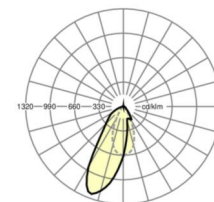

параметры

номер заказа	19455006095
код EAN	4020863410101
номер таможенного тарифа	94051190
Знак прохождения контроля	IP 20, класс защиты I, ENEC10 VDE, F, HACCP DIN10500/Food/IFS-пригодность для применения/BRC, Indoor, CE
Степень ударопрочности IK	IK03 (-20°C bis 40°C)
Температура окружения	ta -20°C в 40°C
Особые свойства	Готовность к IoT «Ready for IoT»
Гарантийный срок	5 лет
Государственные программы поддержки	BEG - государственные субсидии для энергосберегающих зданий (действительна только для Германии)

электротехника

Балласт	Электронный драйвер DALI2 (1 штука)
Мощность системы	37W
сетевое напряжение	230V/50Hz
автоматический предохранитель (пусковой ток)	13 штук/B10, 21 штук/B16, 21 штук/C10, 35 штук/C16
класс энергосбережения/Источник света	E

Оптика

Оснастка	LED, цветопередача/оттенок света CRI ≥ 80 / 3000K
Допуск для координаты цветности (MacAdam)	3SDCM
Фотобиологическая безопасность (светильник)	RG1
Номинальный световой поток	5610lm
Срок службы LED	50000h L80/B10 (Tq 40°C)
светоотдача светильников	150lm/W
Угол излучения	20°
UGR поп./вдоль	16.9 / 20.1

DEEP-LINK

<https://www.regiolux.de/ru/article/19455006095>

Ссылка	LED 6000lm 830
ηLB	100 %
Φ ↓/↑	98 % / 2 %
UGR поп./вдоль	16.9 / 20.1